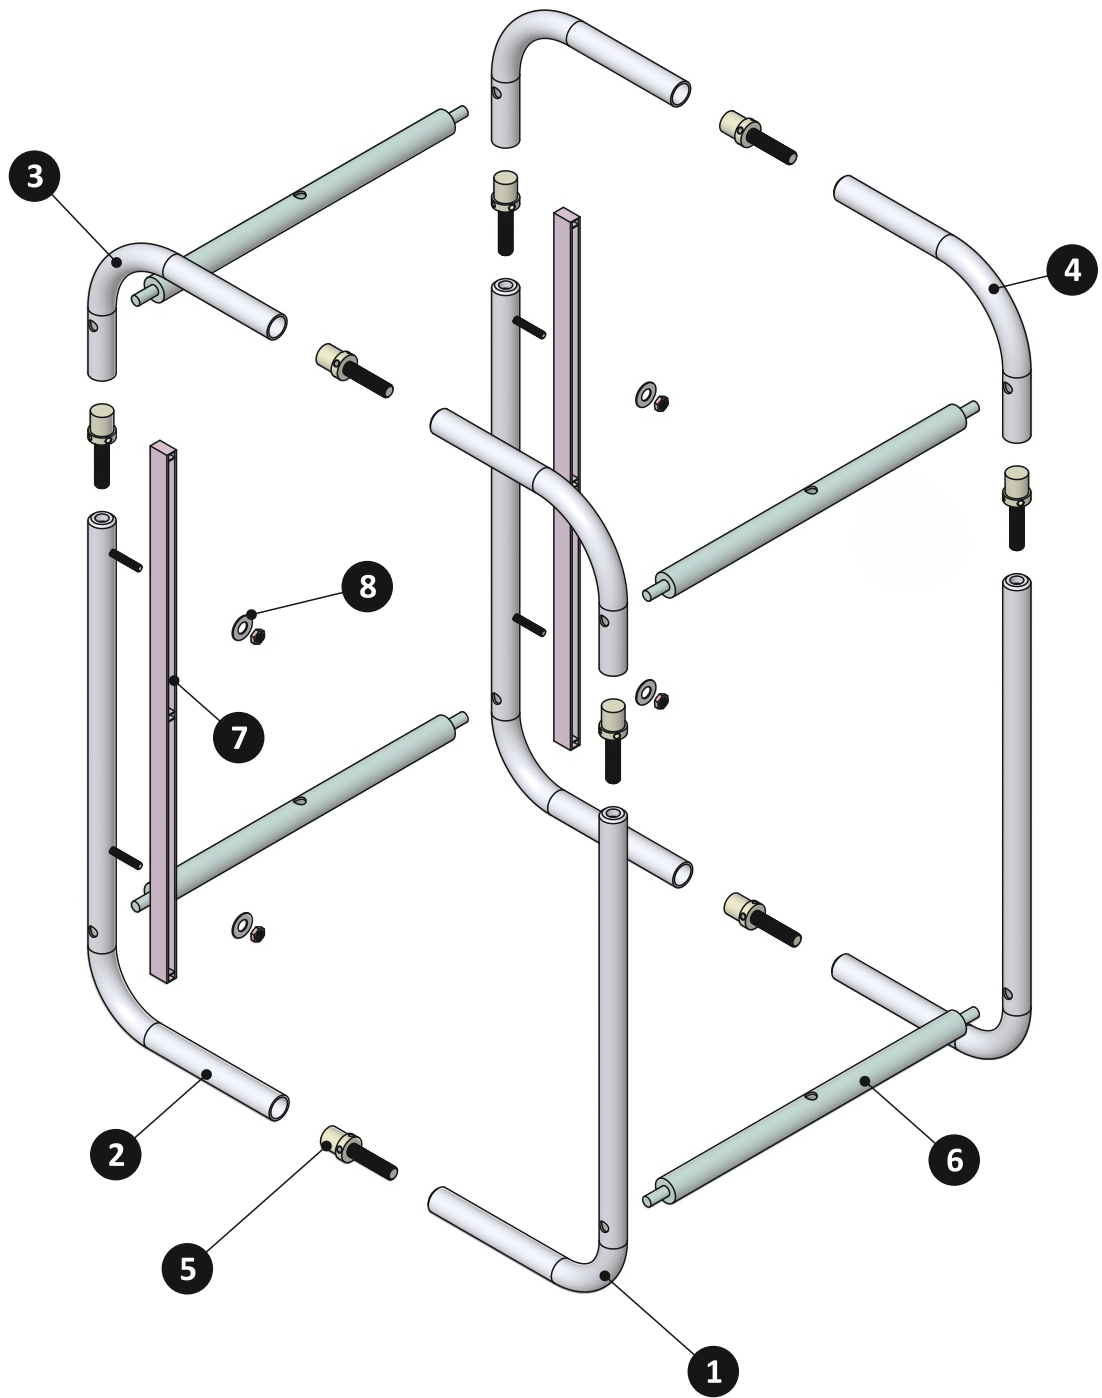

СПЕЦИФИКАЦИЯ

Инв. № подл. Подл. и дата

Взам. инв. № Инв. № дубл. Подл. и дата

№	Артикул	Наименование	Кол-во	Материал	Комментарии
1	ККТ-2-01	труба низ №1	2	труба Ø48	-
2	ККТ-2-02	труба низ №2	2	труба Ø48	-
3	ККТ-2-03	труба верх №1	2	труба Ø48	-
4	ККТ-2-04	труба верх №2	2	труба Ø48	-
5	ККТ-2-05	распорный элемент	8	сталь	-
6	ККТ-2-06	труба горизонт.	4	труба Ø48	-
7	ККТ-2-07	кабелегон	2	сталь	-
8	ККТ-2-08	гайка + шайба	4	M10 + D12	-